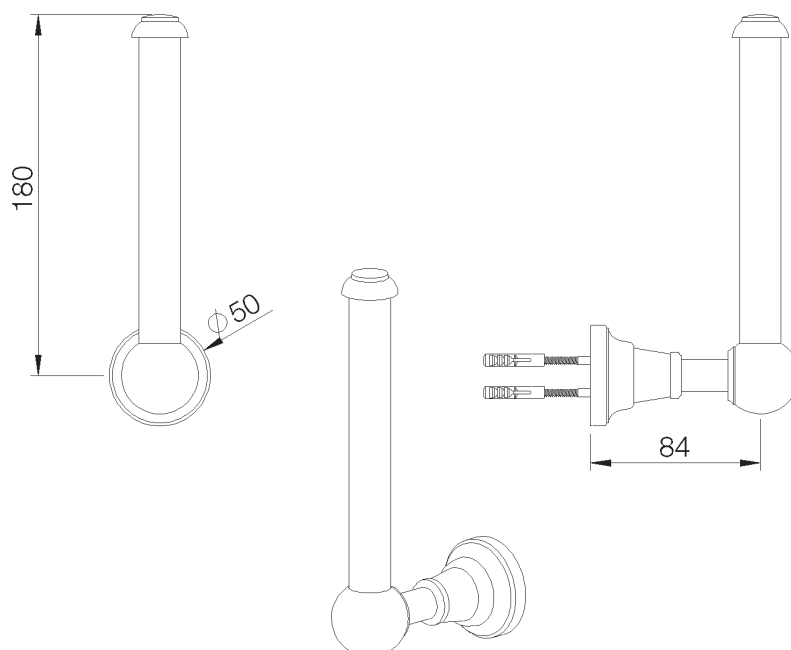

PRODUCT TECHNICAL SHEET

Collection : **BUTLER**

Ref. : **6250.11.56**

Porte-papier toilette de réserve

Reserve toiletpapier houder

Reserve toilet paper holder

Picture

Product details

Weight : 0,9 kg

Technical drawing

RAO.V01